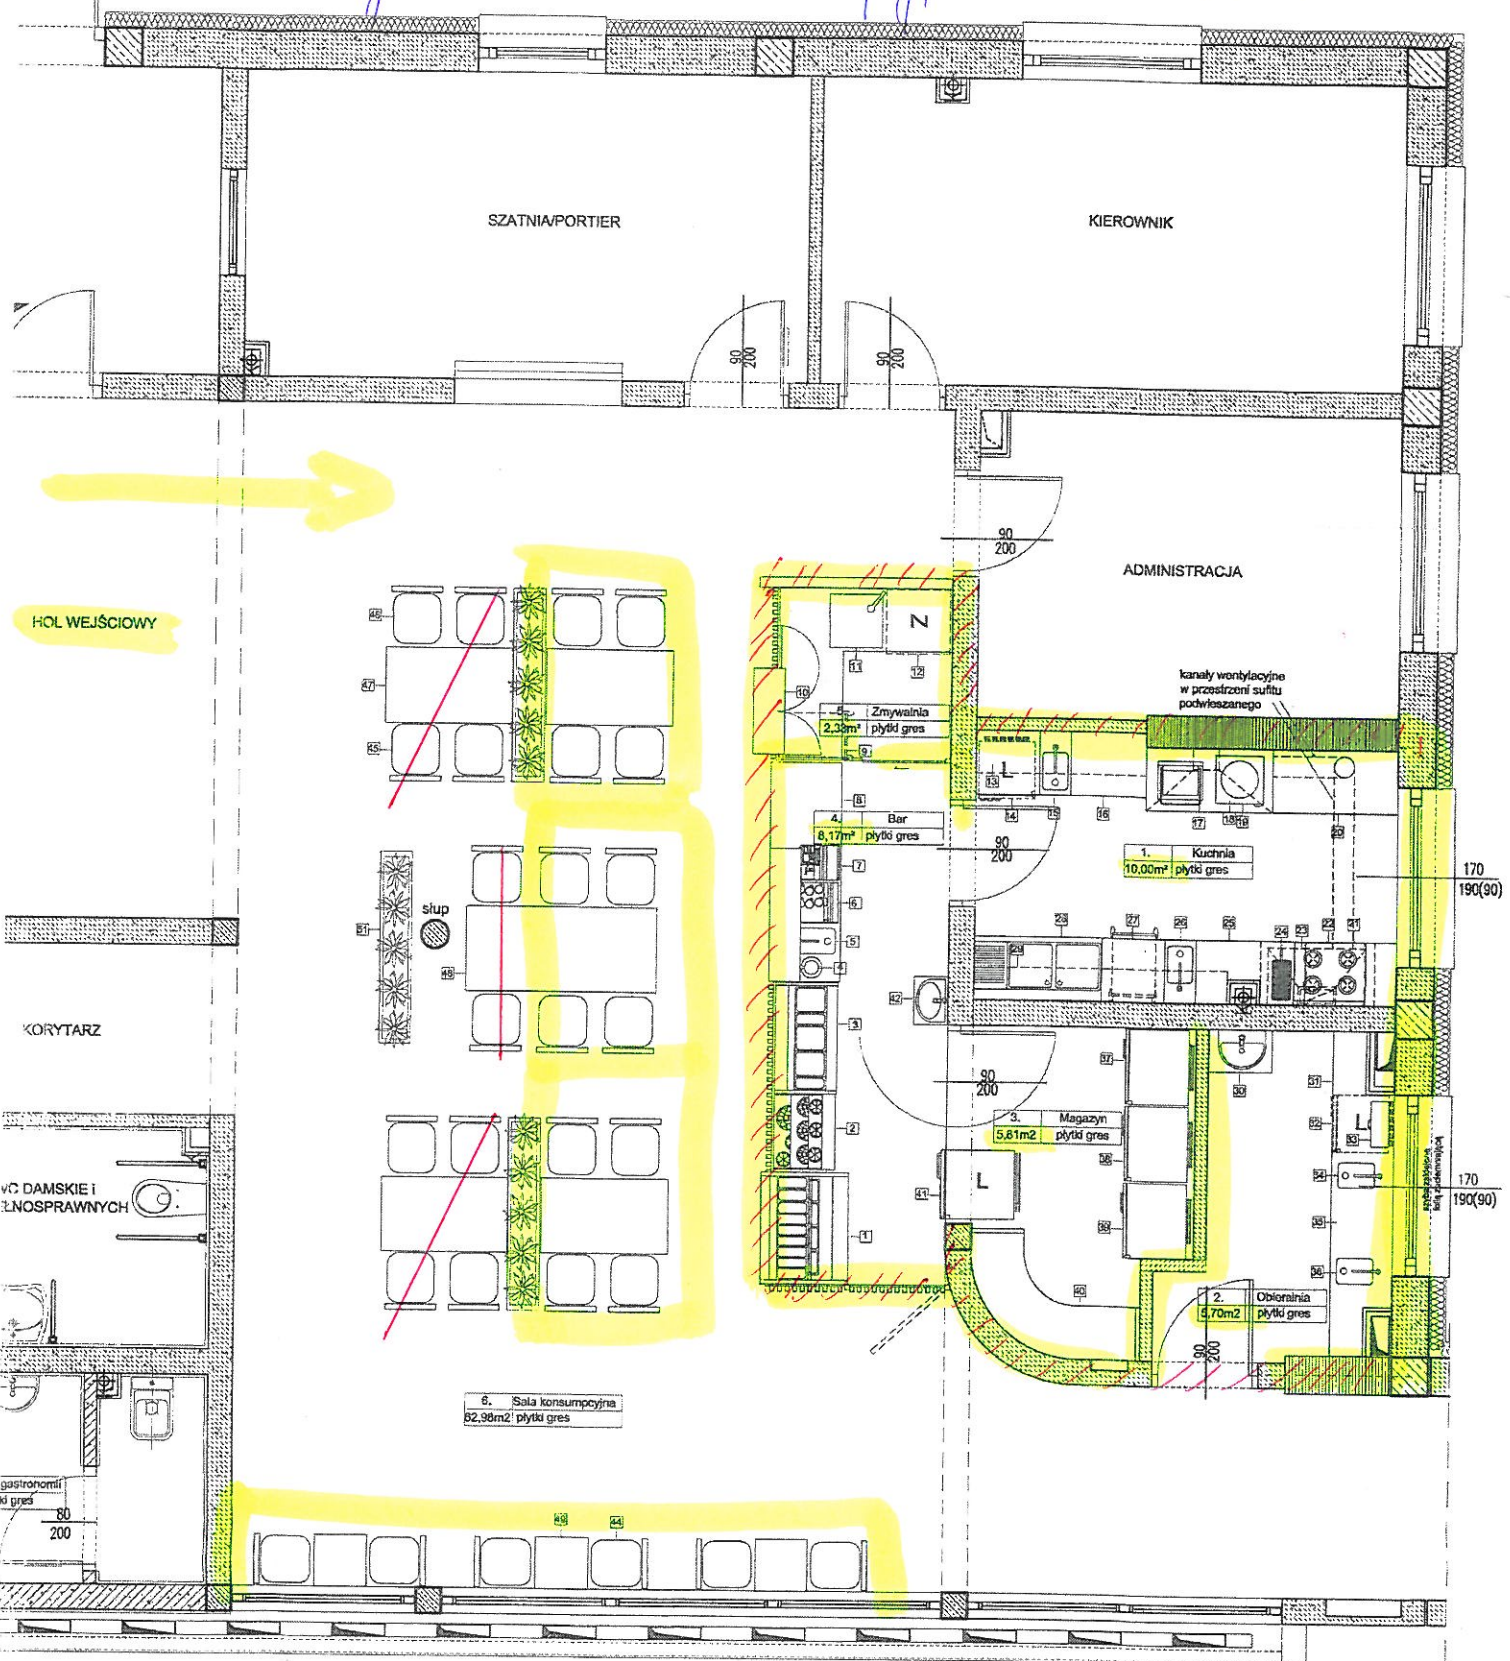

Łatogaznik nr 2
do umowy

pomieszczenia kuchenne - 32,06 m²
sala konsumpcyjna - 62,98 m²

- | | | | | | | | | | | | | |
|--|---|---|---|---|---|--|---|---|---|---|--|---|
| 7.8.8.10
Blat do ławy
wymiary 53 x 37,5 x 1
kolor: czarny | 11
Stanowisko lody barowe
Projekt własny | 12
Stół ze szkloną
wymiary 100 x 80 x 85 cm
kolor: stal nierdzewna | 13
Zmywarka uniwersalna
wymiary 50,2 x 63 x 82,5 cm
kolor: stal nierdzewna | 14
Szafka wisząca z
dzwonkami suwymi
wymiary 80 x 40 x 60 cm
kolor: stal nierdzewna | 15
Lodówka podblatowa
wymiary 60 x 60 x 85 cm
kolor: biały | 16
Zawieszki stalowe
do szafki 30 cm
wymiary 28 x 41 cm
kolor: stal szlachetna | 17
Blat przyścienny
wymiary 70 x 85 x 85 cm
kolor: stal nierdzewna | 18
Gał konsoletowy
wymiary 43 x 17 x 21 cm
kolor: stal nierdzewna | 19
Ślup przyścienny
wymiary 120 x 60 x 45 cm
kolor: stal nierdzewna | 20
Naleśnikarka
wymiary 46 x 45 x 24 cm
kolor: stal nierdzewna | 21.22
Bar przyścienny
wymiary 120 x 80 x 85 cm
kolor: stal nierdzewna | Kuchnia elektryczna z p.
konsumpcyjną
wymiary 60 x 70 x 80 cm
kolor: stal nierdzewna |
| 29
Stół do ławy
wymiary 120 x 60 x 85 cm
kolor: stal nierdzewna | 30
Szafka wisząca z drzwiami
suwymi
wymiary 120 x 40 x 80 cm
kolor: stal nierdzewna | 31
Umывalka
wymiary 45 x 37 cm
kolor: biały | 32
Blat przyścienny
wymiary 60 x 80 x 85 cm
kolor: stal nierdzewna | 33
Lodówka podblatowa
wymiary 80 x 60 x 85 cm
kolor: biały | 34
Nadświetlacz UV do julek
wymiary 42,9 x 17,6 x 18,6 cm
kolor: srebrny | 35
Zawieszki stalowe do
szafki 30 cm
wymiary 28 x 41 cm
kolor: stal szlachetna | 36
Blat przyścienny
wymiary 80 x 80 x 85 cm
kolor: stal nierdzewna | 37.38
Zawieszki stalowe
do szafki 30 cm
wymiary 28 x 41 cm
kolor: stal szlachetna | 39
Stół chłodniczy ppg. 4001
wymiary 66 x 66 x 204 cm
kolor: stal nierdzewna | 40
Zawieszki
wymiary 80 x 88 x 193 cm
kolor: stal nierdzewna | 41
Lodówka na recepcje
wymiary 62 x 59,5 x 192,1 cm
kolor: biały - czarny | 42
Umывalka
wymiary 36 x 28 cm
kolor: biały |